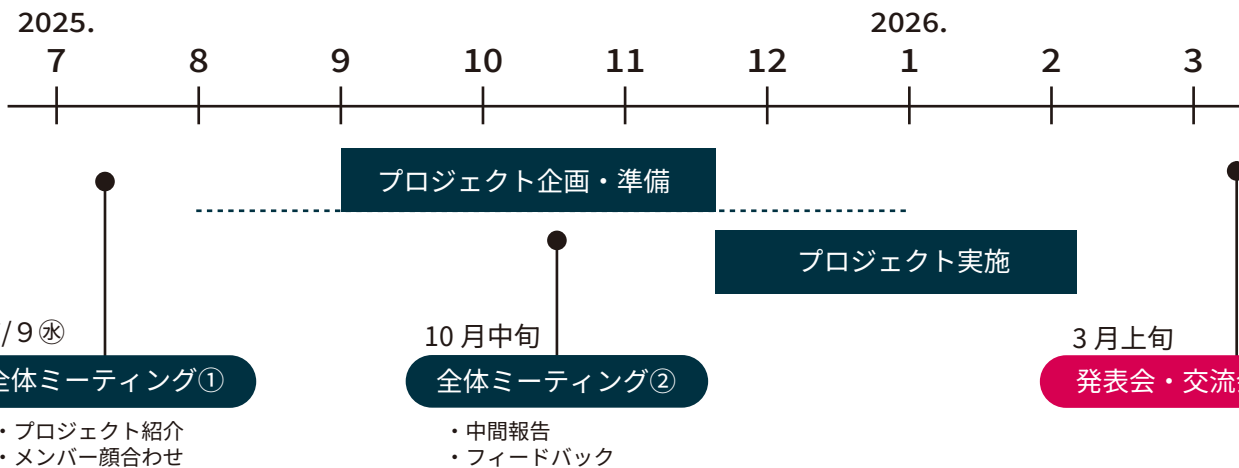

いばらきパーク プロジェクト

市内の公園やおにクル芝生広場の
活用について考え、イベントを開催！

いばらき LEGO® ブロック プロジェクト

LEGO® ブロックでまちをつくる
子ども向けイベントを開催！

LEGO® は LEGO グループの登録商標です。
このイベントは LEGO グループによるものではありません。

実施スケジュール

主な実施場所

※プロジェクトの実施内容により、場所は変更する場合があります。

- 会議・打合せ …… おにクル7階 市民交流スペース
- リサーチ活動 …… 茨木市内各所
- イベント実施 …… おにクル1階（芝生広場、大屋根広場、オープンギャラリーなど）
- 発表会・交流会 …… おにクル1階 きたしんホール

まずは、全体ミーティング①に
お気軽にご参加ください！

茨木キョウソシアムについては
きゃぱすホームページからも
ご確認いただけます。

きゃぱすホームページ

問合せ先

きゃぱす
茨木市市民活動センター