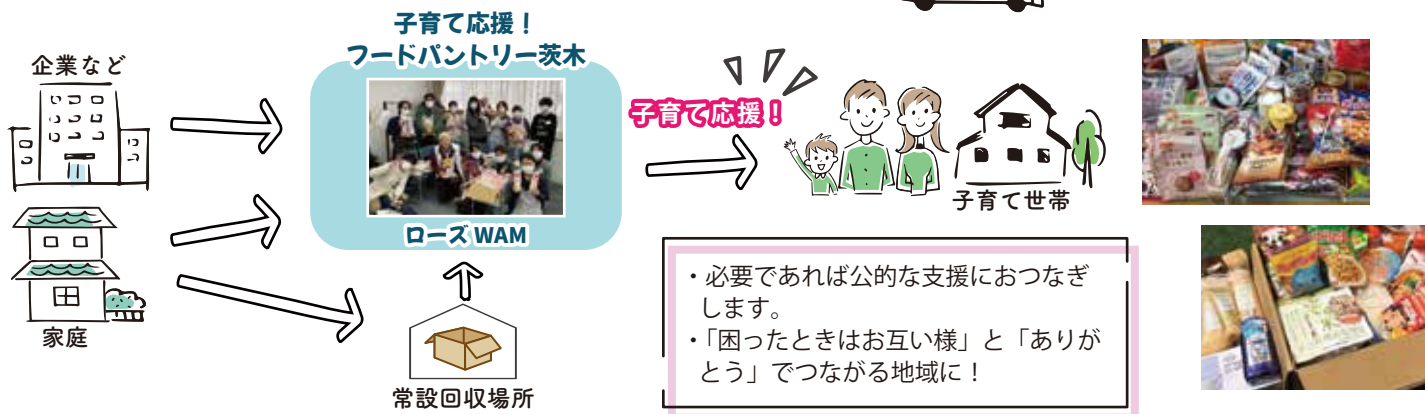

子育て応援!

フードパントリー茨木

フードパントリー茨木の取り組みについて

必要であれば公的な支援におつなぎします。
「困ったときはお互い様」と「ありがとう」でつながる地域に!

フードパントリー茨木では、**企業や家庭での余剰品を活用し、物資を必要としている人へダイレクトにお届けできる**仕組みを構築してきました。コロナ禍では、人と人が物理的に距離を取らなければならなくなり、地域での人と人のつながり、心と心のつながりが分断されてしまいました。「子育て応援!」を最優先に、今後も地域における人と人がつながっていける仕組み作り、困ったときの**社会資源の窓口**として、フードパントリーの活動に取り組んで参ります。

回収場所のご案内

フードパントリー茨木による回収

- 茨木市立男女共生センター ローズ WAM1 階
住所: 茨木市元町 4-7
回収日時: 第2日曜日 9:30 ~ 11:30
平日 不定期 (Facebookをご確認ください。)
- フードパントリー回収BOX 設置場所
- 茨木市立男女共生センター ローズ WAM1 階
回収日時: 9:00 ~ 22:00 (休所日: 火曜日)
- いばらき市民活動推進ネット ~ 市民活動センター ~
住所: 茨木市駅前 4丁目 6-16 (クリエイティブセンター1階)
回収日時: 9:30 ~ 18:00 (休所日: 月曜日、祝日)
- 関西よつ葉連絡会
住所: 茨木市稲葉町 4-5 よつばビル4階
回収日時: 月~金 9:00 ~ 17:00
- みんなのほっとルーム
住所: 茨木市駅前 3丁目 7-4-2階
回収日時: 月~金 10:00 ~ 14:00
- 福祉ネイルスペース Petal
住所: 茨木市大手町 9-26 吉川ビル2階
回収日時: 月~金 10:30 ~ 15:00
- しばけん ~ 芝生研究所 ~
住所: 茨木市西駅前町 4 茨木ショッピングタウン2階
回収日時: 毎日 11:00 ~ 20:00
- オレンジひろば
住所: 茨木市中総持寺町 7-18
回収日時: 第4日曜日 15:00 ~ 17:30