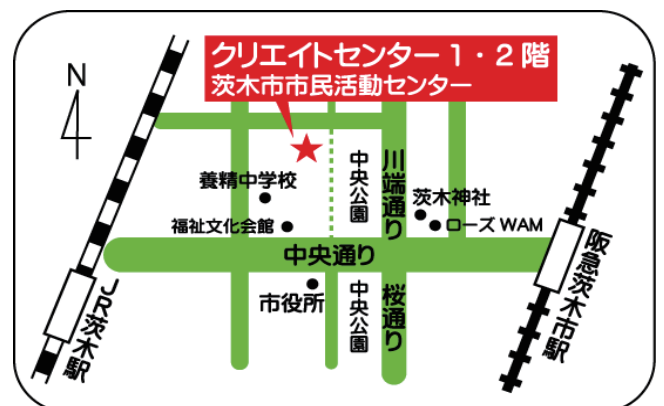

このイベントはチャレンジいばらき（茨木市提案公募型公益活動支援）をうけて実施しています。

作って遊ぼう科学工作

くわしくはホームページをみてね
茨木市市民活動センター

10/10
(土)

はじめての電子工作

おしゃべいちょきん箱

材料費 600円

牛乳パックに電子パーツをはって完成！録音した君の声で話すよ。
ろくおん

11/14
(土)

電子工作入門

AM/FM

はこらじ

材料費 1500円

電子パーツを基盤^{きばん}に差し込み本物ラジオを作ってみよう。
外箱は自由にデザインできるよ。

2021
1/23
(土)

いっしょにつくろう

恐竜ランド

材料費 600円

模型パーツのギアとモーターを組み立ててロボットの歩行のしくみを作ろう。恐竜の絵をかいて歩かせるとおもしろいよ。

講師 デジタルえほんサークル『ルピナス』
会場 市民活動センター会議室（クリエイトセンター2階）
時間 午前の部 10時から12時 午後の部 1時から3時
募集対象 小4年生以上 各講座 先着12人
持ち物 はさみ 定規 カラーペン 又は 色鉛筆

<お申込み・お問合せ先>

茨木市市民活動センター「アクティブプラザきずな」
〒567-0888 茨木市駅前四丁目6-16(クリエイトセンター内)

TEL/FAX: 072-623-8820

ホームページ <https://ibaraki-npo.jp/>

開所時間: 9時30分~18時まで(水・金22時まで) 休所日: 月曜日・祝日

主催 デジタルえほんサークル『ルピナス』
協賛 茨木市市民活動センター

協力 茨木市立中央図書館友の会『萌』