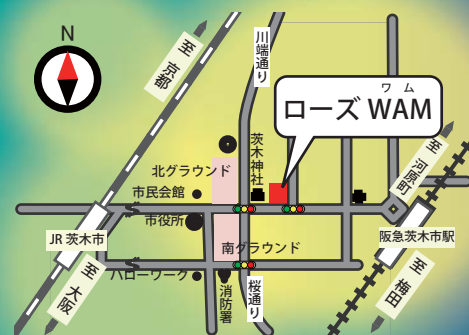

もちつき 新年会

いばらきMIRAIカフェの

■ 日時 | 平成30年1月14日 (日)

【第一部】午前11時から午後1時

【第二部】午後1時から午後3時

■ 会場 | ローズWAM (3階料理工房&和室)

住所 茨木市元町4番7号

●阪急京都線「茨木市」駅下車。西へ約500m

●JR京都線「茨木」駅下車。東へ約800m

■ 料金 | 事前WEB申し込みの方 無料 ※当日申込は500円

詳しい申し込み方法は裏面をご覧ください。

●受付専用ウェブサイト <http://miraicafe.net> (いばらきMIRAIカフェ)

●当日申し込み用紙 裏面申込用紙に必要事項記入の上、会場にご持参下さい。